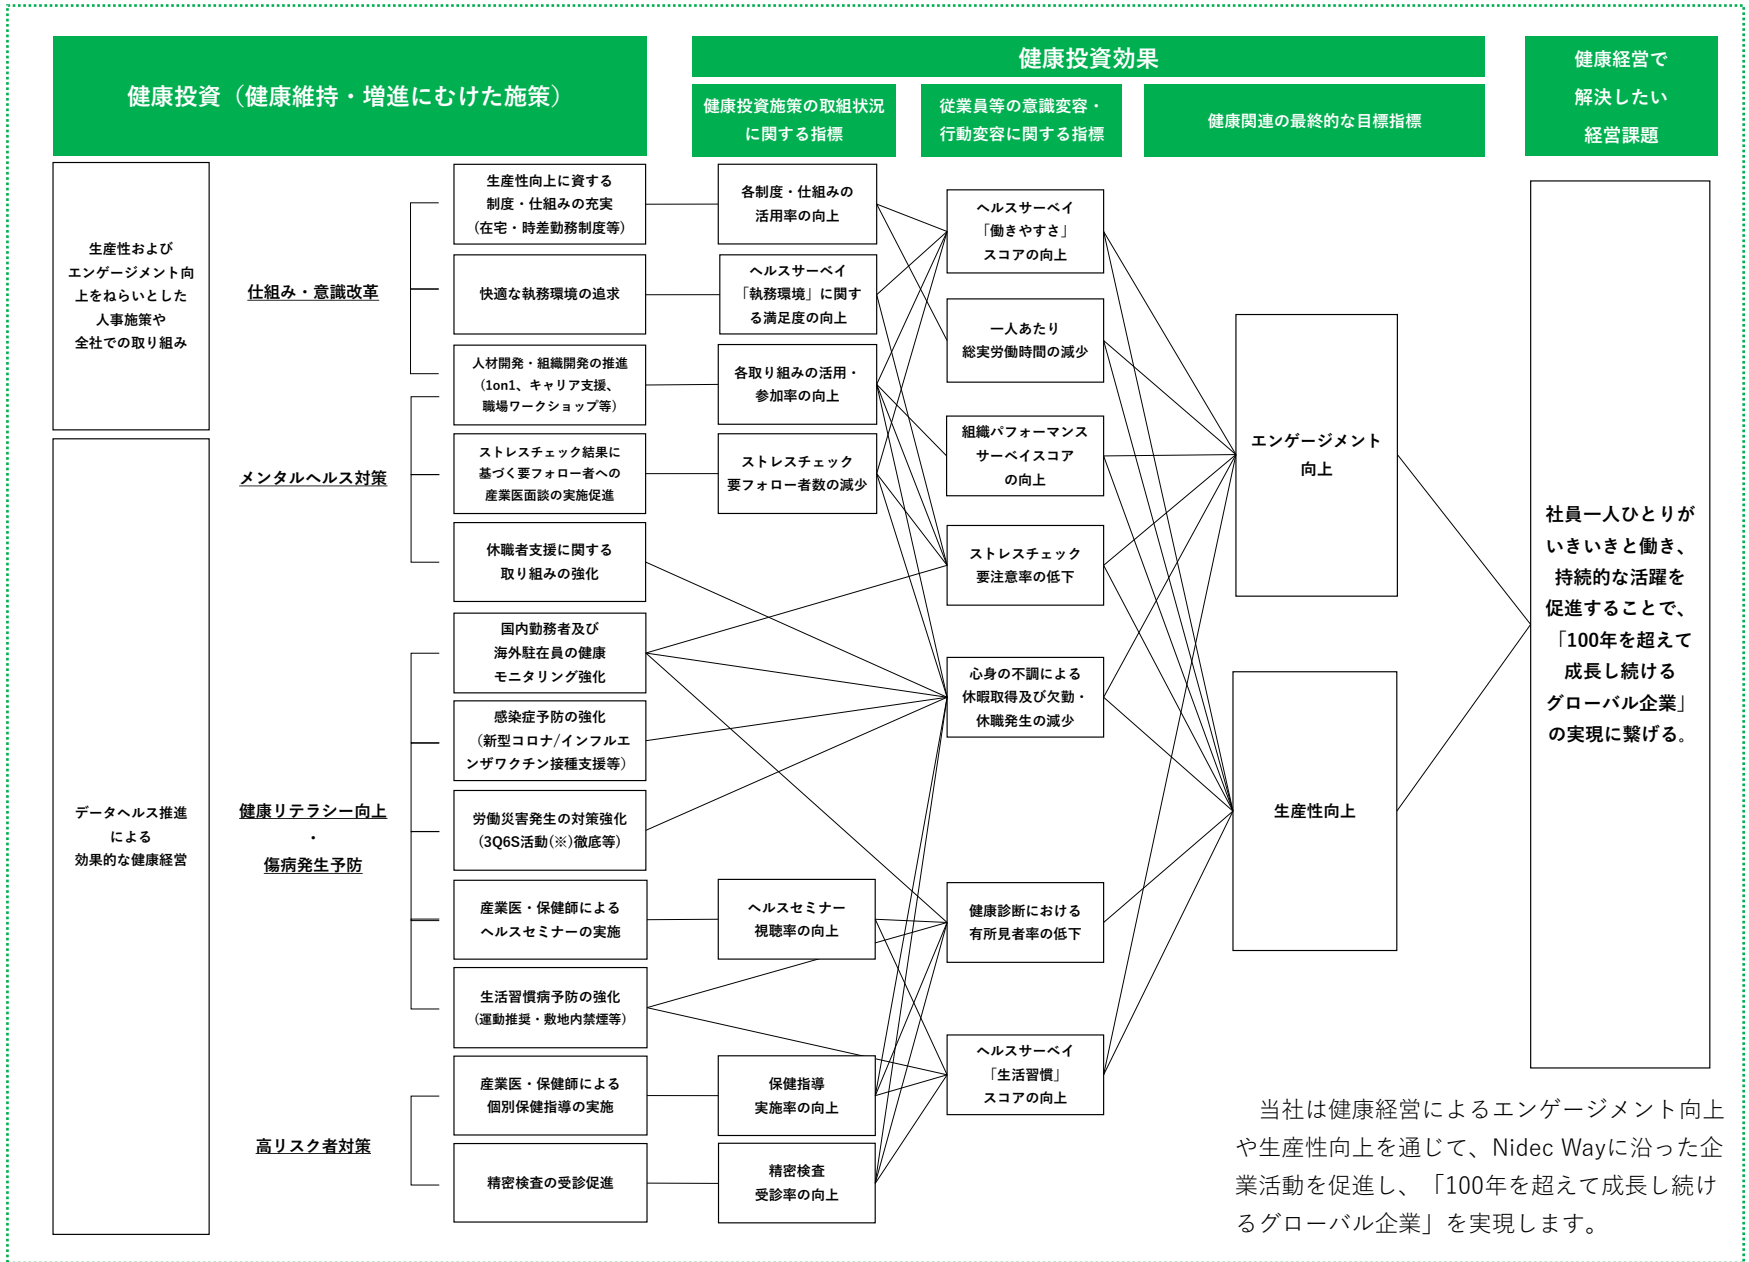

【Nidec戦略マップ】

（※）3Q6Sは当社社員の行動規範として、グループ全社で推進しています。

3Qとは、良い社員（Quality Worker）、良い会社（Quality Company）、良い製品（Quality Products）を表し、6Sは一般的な5Sに“作法”をプラスした“整理、整頓、清掃、清潔、作法、躰”を表します。