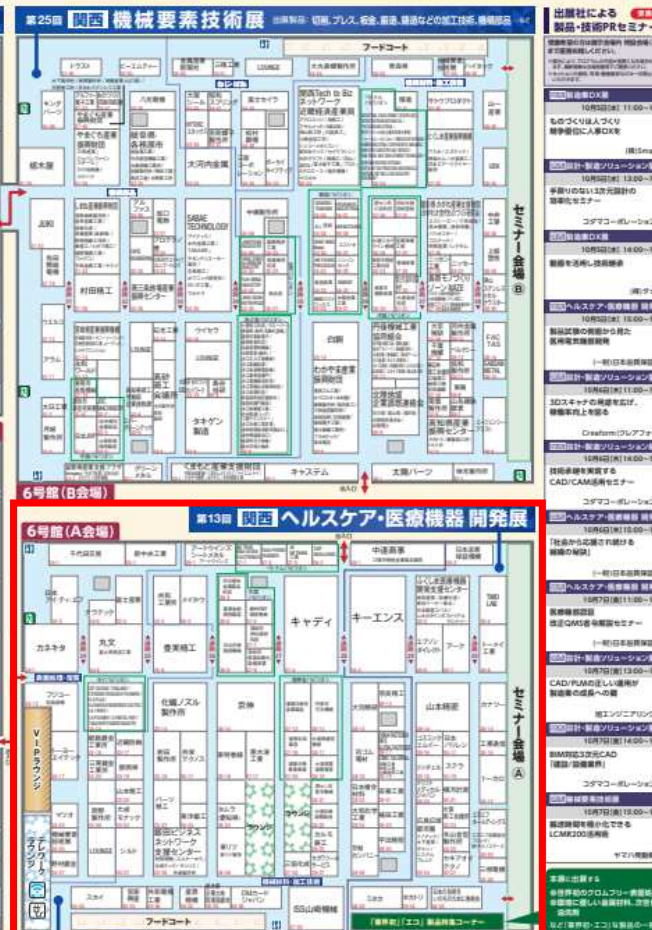

会場案内図 関西ものづくりワールド 2022

2022年 10月5日(金)~7日(日) 10:00~17:00
 インテックス大阪 RX Japan株式会社

今お持ちの入場者バッジで、
 すべての展示会にご入場いただけます。

凡例

- トイレ
- 喫煙所
- WiFi
- 充電スポット
- フードコート

英文会場案内図はこちらから
 You can see English Floor Map
 from here! Scan the QR code

- お目当ての会社の探し方
 - 1 スマホで出版社検索サイトにアクセス
 - 2 お目当ての会社を検索して小間番号を確認
 - 3 小間番号からブースの位置をお探しいただき
- (例) RXソフト...3-64

出展製品検索ガイド
 お探しの製品・サービスはここから！

製品カテゴリ
 出版社名
 フリーワード
 海外企業
 など検索可能！

1号館

第1回 関西 製造業DX展

第5回 関西ものづくりAI/IoT展

第4回 関西 次世代3Dプリンタ展

第7回 関西 工場設備・備品展

日本電産コパル：展示ホール6A館 小間番号：29-4

拡大図・次ページ

第13回 関西 ヘルスケア・医療機器 開発展

6号館 (A会場)

**日本電産コパル
展示ホール6A館
小間番号：29-4**

ふくしま医療機器開発支援センター様のブースに
他5社様と共に共同出展しております。
ぜひお立ち寄りください！